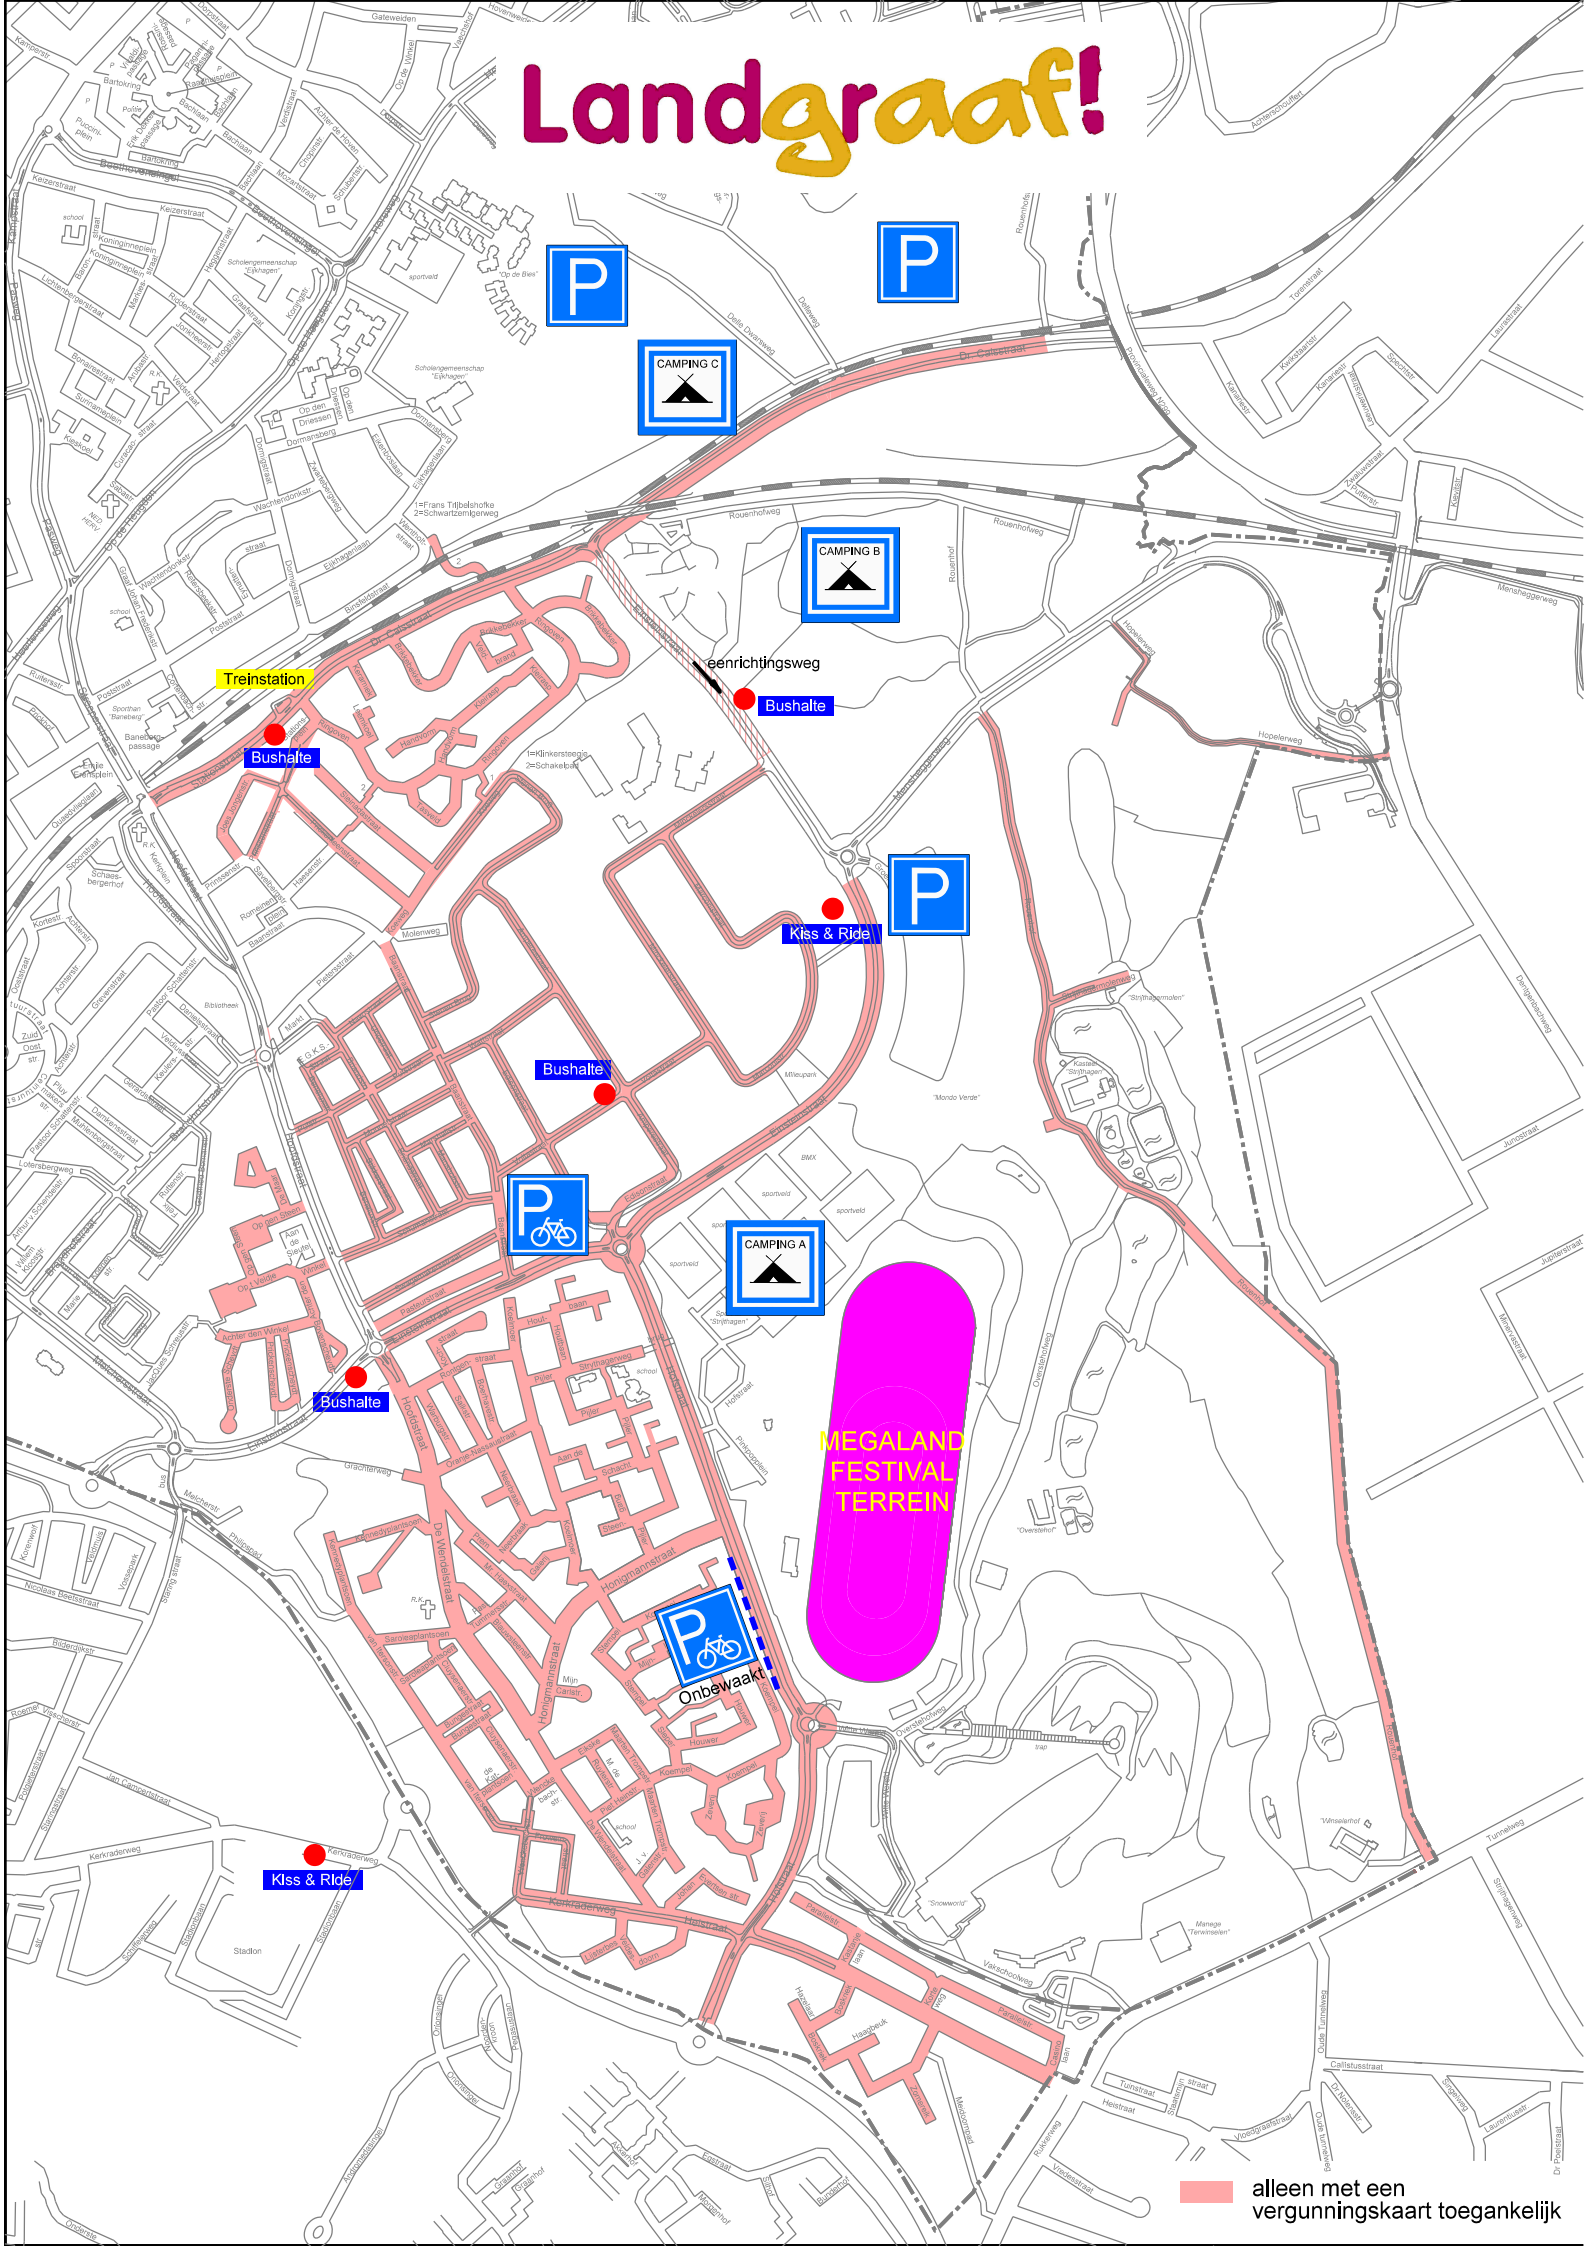

# Landgraaf!

Treinstation

Bushalte

eenrichtingsweg

Bushalte

Kiss & Ride

Bushalte

Bushalte

MEGALAND  
FESTIVAL  
TERREIN

Onbewaakt

Kiss & Ride

alleen met een vergunningskaart toegankelijk